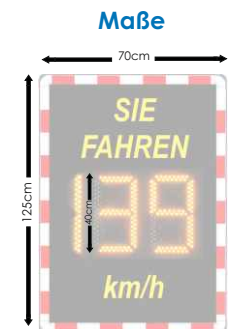

Ausstattung.

Anzeigetechnik Allgemein

- Superhelle LEDs für kontrastreich brillante Anzeige auch bei Sonnenschein
- automatische Helligkeitssteuerung für effizienten Einsatz bei Tag und bei Nacht

Anzeigetechnik Ziffer

- 3-stellig bis 199 km/h
- LED-Ziffernhöhe: 400 mm

Gehäuse (Giant)

- Maße: 900 x 1250 x 90 mm
- stabile, formschöne Aluminium-Konstruktion mit umlaufender Gummileiste
- reflektierender Signalrahmen: weiß-rot

Frontscheibe

- glasklares Makrolon, matt schwarz beschichtet
- Festtexthöhe: ca. 80 mm

Energieversorgung

- vorbereitet auf 12 V/DC

Equipment:

Für eine reibungslose Integration in ihren Anwendungsbereich bietet wavetec Ihnen zielführende Ausstattungsoptionen in den Bereichen...

Details zu Ihrem Equipment finden Sie auf den entsprechenden Datenblättern aus dem Zubehör-Bereich. Sollten Sie zusätzlich noch Fragen haben, freuen wir uns Sie online oder telefonisch persönlich beraten zu dürfen...

wavetec Radar Solutions
GmbH & Co. KG
Karlstraße 10
42699 Solingen
GERMANY
www.wavetec-online.de

Telefon:
+49 (0) 212-233 58 42
Telefax:
+49 (0) 212-233 59 21
Email:
info@wavetec-online.de

Technische Änderungen vorbehalten.

© Copyright by wavetec Radar
Solutions GmbH & Co. KG 2019

Stand 2019

Farbwechsoption: Zur zusätzlichen Signalwirkung ist ein Farbwechsel der LED-Ziffern möglich.