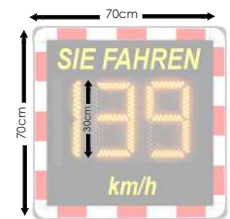

wavetec

wavetec Cube Tacho

Geschwindigkeitsanzeige als mahnender Hinweis auf zu hohe Fahrtgeschwindigkeiten. Die Tacho Modelle sind als "externes Tacho" konzipiert, das durch die öffentlich auffällige Überwachung und Anzeige zu gewissenhafter Fahrweise ermahnt.

Anwendung.

Der Ablauf einer Messung ereignet sich wie folgt: Präzise Radardetektoren erfassen die gefahrene Geschwindigkeit ankommender Fahrzeuge. Der Schwellen-Einstellung entsprechend wird die gefahrene Geschwindigkeit unmittelbar unter der Aufschrift "SIE FAHREN..." angezeigt. Durch die sichtbare Überwachung am Straßenrand erfolgt in der Regel eine unmittelbare Anpassung der Fahrgeschwindigkeit an die vorgegebene Geschwindigkeitsbegrenzung.

wavetec Cube Tacho
70 cm x 70 cm

Art.Nr.
TA7070

Maße

Ausstattung.

Anzeigetechnik Allgemein

- Superhelle LEDs für kontrastreich brillante Anzeige auch bei Sonnenschein
- automatische Helligkeitssteuerung für effizienten Einsatz bei Tag und bei Nacht

Anzeigetechnik Ziffer

- 3-stellig bis 199 km/h
- LED-Ziffernhöhe: 300 mm

Gehäuse (Cube)

- Maße: 700 x 700 x 90 mm
- stabile, formschöne Aluminium-Konstruktion mit umlaufender Gummileiste
- reflektierender Signalrahmen: weiß-rot