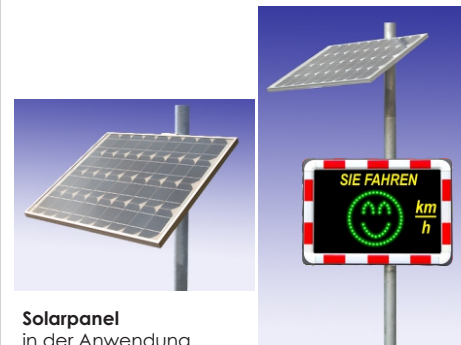

## Energiepaket Solar:

**Unabhängigkeit durch Solarbetrieb**

Dieses Paket ermöglicht einen weitgehend unabhängigen Betrieb Ihres wavetec Produktes.

In diesem Paket sind enthalten:

- ein Solarpanel (Verkabelung steckbar vorgerichtet)
- je nach Ausstattungsvariante eine passendes Montageset für das Solarpanel.
- einen Solarregler, eingebaut im jeweiligen Gerät.

Technische Änderungen vorbehalten.

© Copyright by wavetec Radar Solutions GmbH & Co. KG 2019

Stand 2019

wavetec

**Akkupaket extern**  
1x 12 V / 18 Ah

**Doppelakku extern**  
2x 12 V / 18 Ah

**Solarpanel**  
in der Anwendung