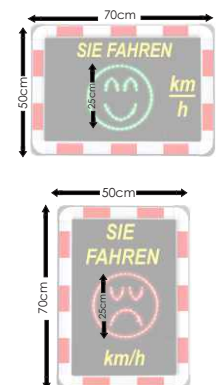

Anwendung.

Der Ablauf einer Messung ereignet sich wie folgt: Detektoren erfassen die gefahrene Geschwindigkeit ankommender Fahrzeuge. Der Schwellen-Einstellung entsprechend wird die gefahrene Geschwindigkeit im Wechsel mit einem entsprechenden Smiley-Symbol angezeigt. Wird die eingestellte Geschwindigkeitsschwelle überschritten, weist ein rotes Smiley-Symbol auf Fehlverhalten hin. So wird der Fahrer unmittelbar angehalten seine Geschwindigkeit zu reduzieren. Durch den mahnenden Hinweis und die sichtbare Überwachung am Straßenrand erfolgt in der Regel eine unmittelbare Anpassung der Fahrgeschwindigkeit an die vorgegebene Geschwindigkeitsbegrenzung. Bei eingehaltener Geschwindigkeit wird die ordnungsgemäße Fahrweise mittels eines lächelnden, grünen Smileys gelobt. Eine derart positive Bestätigung korrekten Verhaltens hat langfristig einen erwiesenermaßen stärkeren Lerneffekt als schlichte Mahnung bei Fehlverhalten.

© Copyright by wavetec Radar
Solutions GmbH & Co. KG 2019

Stand 2019

wavetec Compact Emotica
50 cm x 70 cm
70 cm x 50 cm

Artikelnummern
EMOTICA50.70 (hochkant)
EMOTICA70.50 (waagrecht)

Maße

Ausstattung.

Anzeigetechnik Allgemein

- Superhelle LEDs für kontrastreich brillante Anzeige auch bei Sonnenschein
- automatische Helligkeitssteuerung für effizienten Einsatz bei Tag und bei Nacht

Anzeigetechnik Ziffer

- LED-Ziffernhöhe: 250 mm

Anzeigetechnik Symbol

- LED-Symbolhöhe: 250 mm
- fröhliches Smiley-Symbol: grünen LEDs
- trauriges Smiley-Symbol: roten LEDs

Gehäuse (Compact)

- Maße: 700 x 500 x 90 mm (wahlweise 500 x 700 x 90 mm)
- stabile, formschöne Aluminium-Konstruktion mit umlaufender Gummileiste
- reflektierender Signalrahmen: weiß-rot