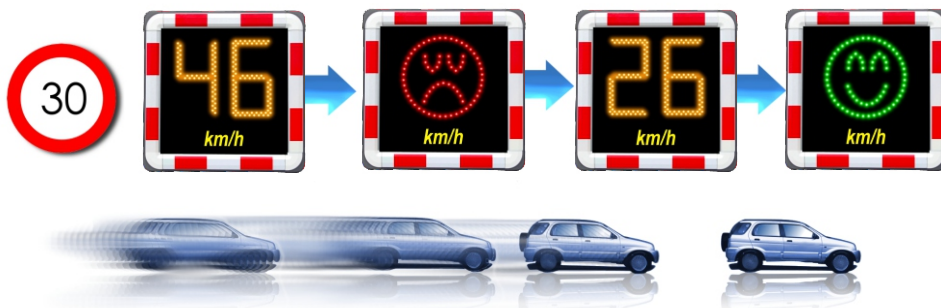

wavetec

wavetec Pocket Emotica

Signifikant mahnen und positiv bestärken durch präzise Radardetektion, exakte Schwelleneinstellung und superhelles Smiley-LED-Display. Gerahmt in stabilstem Aluminum und dennoch leicht im Transport.

Anwendung.

Der Ablauf einer Messung ereignet sich wie folgt: Detektoren erfassen die gefahrene Geschwindigkeit ankommender Fahrzeuge. Der Schwellen-Einstellung entsprechend wird die gefahrene Geschwindigkeit im Wechsel mit einem entsprechenden Smiley-Symbol angezeigt. Wird die eingestellte Geschwindigkeitsschwelle überschritten, weist ein rotes Smiley-Symbol auf Fehlverhalten hin. So wird der Fahrer unmittelbar zurechtgewiesen. Durch den mahnenden Hinweis und die sichtbare Überwachung am Straßenrand erfolgt in der Regel eine unmittelbare Anpassung der Fahrgeschwindigkeit an die vorgegebene Geschwindigkeitsbegrenzung. Der Fahrer wird unmittelbar angehalten seine Fahrgeschwindigkeit zu reduzieren. Bei eingehaltener Geschwindigkeit wird die ordnungsgemäße Fahrweise mittels eines lächelnden, grünen Smileys gelobt. Diese eindrückliche, positive Bestätigung des korrekten Verhaltens, weißt langfristig erwiesenermaßen einen stärkeren Lerneffekt auf, als die schlichte Anmahnung von Fehlverhalten.

© Copyright by wavetec Radar
Solutions GmbH & Co. KG 2019

Stand 2019

wavetec Pocket Emotica
Format 50 cm x 50 cm

Artikelnummer
EMOTICA50.50

Maße

Ausstattung.

Mess-Technik

- Auswertbarer Messbereich von 1 - 255 km/h