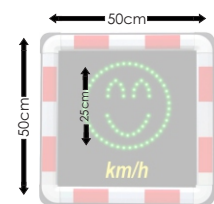

Anwendung.

Der Ablauf einer Messung ereignet sich wie folgt: Detektoren erfassen die gefahrene Geschwindigkeit ankommender Fahrzeuge. Der Schwellen-Einstellung entsprechend wird die gefahrene Geschwindigkeit im Wechsel mit einem entsprechenden Smiley-Symbol angezeigt. Wird die eingestellte Geschwindigkeitsschwelle überschritten, weist ein rotes Smiley-Symbol auf Fehlverhalten hin. So wird der Fahrer unmittelbar zurechtgewiesen. Durch den mahnenden Hinweis und die sichtbare Überwachung am Straßenrand erfolgt in der Regel eine unmittelbare Anpassung der Fahrgeschwindigkeit an die vorgegebene Geschwindigkeitsbegrenzung. Der Fahrer wird unmittelbar angehalten seine Fahrgeschwindigkeit zu reduzieren. Bei eingehaltener Geschwindigkeit wird die ordnungsgemäße Fahrweise mittels eines lächelnden, grünen Smileys gelobt. Diese eindrückliche, positive Bestätigung des korrekten Verhaltens, weißt langfristig erwiesenermaßen einen stärkeren Lerneffekt auf, als die schlichte Anmahnung von Fehlverhalten.

© Copyright by wavetec Radar
Solutions GmbH & Co. KG 2019

Stand 2019

wavetec Pocket Emotica
Format 50 cm x 50 cm

Artikelnummer
EMOTICA50.50

Maße

Ausstattung.

Mess-Technik

- Auswertbarer Messbereich von 1 - 255 km/h

Anzeige-Technik Ziffern/Symbol

- LED-Symbolhöhe: 250 mm
- automatische Helligkeitssteuerung für den Einsatz am Tag und in der Nacht
- LED-Ziffern: aus Dioden-Doppelreihen, mit superhellen, farbigen Leuchtdioden
- LED-Ziffernhöhe: 250 mm
- automatische Helligkeitssteuerung für den Einsatz am Tag und in der Nacht

Gehäuse

- Gehäusemaße: 500 x 500 x 90 mm (Pocket)
- stabile, formschöne Aluminium-Konstruktion mit umlaufender Gummileiste
- reflektierender Signalrahmen: weiß-rot

Frontscheibe

- glasklares Makrolon, matt schwarz beschichtet