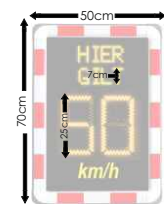

Anwendung.

Der Ablauf einer Messung ereignet sich wie folgt: Detektoren erfassen die gefahrene Geschwindigkeit. Das Display zeigt unter dem LED-Text “SIE FAHREN” die gefahrene Geschwindigkeit des jeweils ankommenden Fahrzeugs an. Wird die Richtgeschwindigkeit überschritten, schaltet die “SIE FAHREN“-Anzeige entweder dauerhaft oder wahlweise im steten Wechsel um zu einer “HIER GILT“-Anzeige unter der die LED-Ziffern auf die lokale Richtgeschwindigkeit hinweisen. So wird der Fahrer unmittelbar durch den direkten Vergleich von gefahrener und Richtgeschwindigkeit zurechtgewiesen; “SIE FAHREN” (aber) “HIER GILT”. Es erfolgt in der Regel eine unmittelbare Anpassung der Fahrgeschwindigkeit an die vorgegebene Geschwindigkeitsbegrenzung.

© Copyright by wavetec Radar Solutions GmbH & Co. KG 2019

Stand 2019

wavetec Compact Reminder
50 cm x 70 cm

Artikelnummer
REM50.70

Maße

Ausstattung.

Anzeigetechnik Allgemein

- Superhelle LEDs für kontrastreich brillante Anzeige auch bei Sonnenschein
- automatische Helligkeitssteuerung für effizienten Einsatz bei Tag und bei Nacht

Anzeigetechnik Ziffer

- 2-stellig bis 99 km/h
- LED-Ziffernhöhe: 250 mm
- LED-Farbe: gelb (im Wechsel rot)

Anzeigetechnik Text

- 2-zellige Texte: "HIER GILT" / "SIE FAHREN"
- LED-Zeichenhöhe: 70 mm
- LED-Farbe: gelb (im Wechsel rot)

Gehäuse (Compact)

- Maße: 500 x 700 x 90 mm
- stabile, formschöne Aluminium-Konstruktion mit umlaufender Gummileiste
- reflektierender Signalrahmen: weiß-rot

Frontscheibe

- glasklares Makrolon, matt schwarz beschichtet
- Festtexthöhe: ca. 80 mm