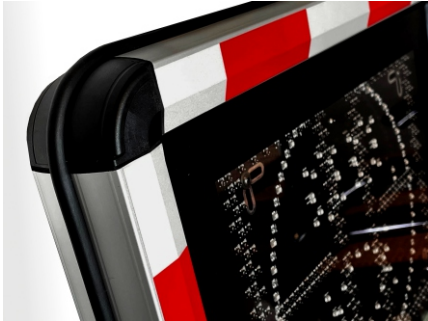

Langlebig. Nachhaltig. Flexibel.

Ein Korpus. Alles im „Griff“.

Gerade bei mobiler Nutzung ist der Transport- und Montagekomfort ihres Speed Displays unerlässlich. Durch das schlanke, stoßsichere Design ist das Gerät für einen leichten Griff bei der Montage, eine stabile Lagerung und einen sicheren Transport in der mobilen Nutzung optimal gerüstet.

Weiche Schale. Harter Kern.

Für ein hohes Maß an Langlebigkeit ist das Gerät mit einem komplett umschließenden gummierten Stoßschutz ausgestattet, der auch ein sicheres Abstellen und Lagern des Geräts ermöglicht.