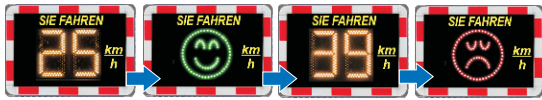

# Symbol-Display Varianten

- direktes Feedback durch positive oder negative Symbol-Rückmeldung mittels Daumen oder Smiley, wahlweise kombiniert mit tatsächlicher gefahrener Geschwindigkeit
- Blinkmodi und Geschwindigkeitsschwellen sind frei wählbar und können mit unserer Software nach Bedarf geändert werden.

**Pocket Emotica**  
mit 2-stelliger LED-Zifferanzeige  
(500 mm x 500 mm)  
LED Symbol Smiley, zweifarbig rot/grün  
(250 mm)

**Pocket Emotica Solo**  
ohne LED-Zifferanzeige  
(500 mm x 500 mm)  
LED Symbol Smiley, zweifarbig rot/grün  
(250 mm)

**Compact Emotica**  
(700 mm x 500 mm)  
mit 2-stelliger LED-Zifferanzeige (250 mm)  
LED Symbol Smiley, zweifarbig rot/grün (250 mm)

**Compact Emotica (hochkant)**  
(500 mm x 700 mm)  
mit 2-stelliger LED-Zifferanzeige (250 mm)  
LED Symbol Smiley, zweifarbig rot/grün (250 mm)

**Cube Up**  
(700 mm x 700 mm)  
3-stellige LED Zifferanzeige (300 mm)  
LED Symbol Daumen: zweifarbig rot/grün  
(300 mm)

**Cube Emotica (Commander Edition)**  
(700 mm x 700 mm)  
2-stellige LED-Zifferanzeige, gelb (250 mm), optional zweifarbig  
LED Symbol Smiley: zweifarbig rot/grün (250 mm)  
LED-Text: 1-zeilig, zweifarbig rot/grün (70 mm)