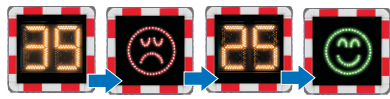

# Symbol-Display Varianten

- direktes Feedback durch positive oder negative Symbol-Rückmeldung mittels Daumen oder Smiley, wahlweise kombiniert mit tatsächlicher gefahrener Geschwindigkeit
- Blinkmodi und Geschwindigkeitsschwellen sind frei wählbar und können mit unserer Software nach Bedarf geändert werden.

**Pocket Emotica**  
mit 2-stelliger LED-Zifferanzeige  
(500 mm x 500 mm)  
LED Symbol Smiley, zweifarbig rot/grün  
(250 mm)

**Pocket Emotica Solo**  
ohne LED-Zifferanzeige  
(500 mm x 500 mm)  
LED Symbol Smiley, zweifarbig rot/grün  
(250 mm)

**Compact Emotica**  
(700 mm x 500 mm)  
mit 2-stelliger LED-Zifferanzeige (250 mm)  
LED Symbol Smiley, zweifarbig rot/grün (250 mm)

**Compact Emotica (hochkant)**  
(500 mm x 700 mm)  
mit 2-stelliger LED-Zifferanzeige (250 mm)  
LED Symbol Smiley, zweifarbig rot/grün (250 mm)

**Cube Emotica**  
(700 mm x 700 mm)  
3-stellige LED-Zifferanzeige  
(300 mm)  
LED Symbol Smiley, zweifarbig rot/grün  
(300 mm)

**CubeAll-in-One**  
(700 mm x 700 mm)  
3-stellige LED Zifferanzeige  
(300 mm)  
LED Symbole: (300 mm)  
Daumen runter (rote LEDs)  
Daumen hoch (grüne LEDs)  
oder  
Smiley fröhlich (grüne LEDs)  
Smiley traurig (rote LEDs)