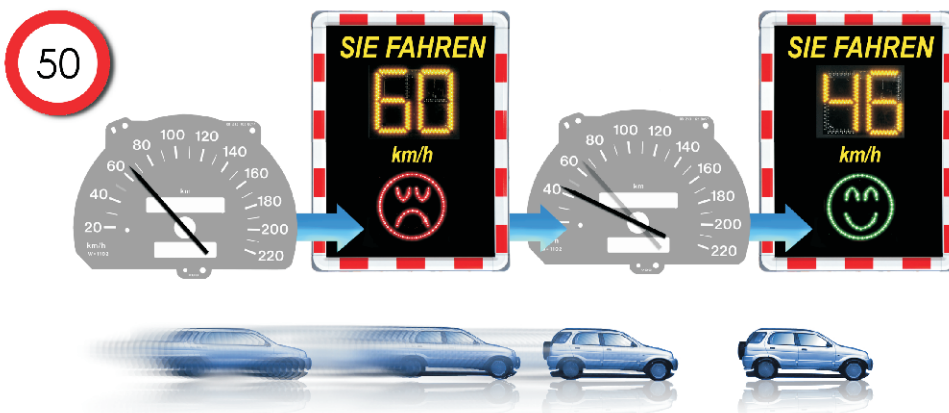

wavetec

wavetec Grand Emotica

Signifikant mahnen und positiv bestärken durch präzise Radardetektion, exakte Schwelleneinstellung und superhelles Smiley-LED-Display. Gerahmt in stabilstem Aluminium und dennoch leicht im Transport.

Anwendung.

Der Ablauf einer Messung ereignet sich wie folgt: Detektoren erfassen die gefahrene Geschwindigkeit ankommender Fahrzeuge. Der Schwellen-Einstellung entsprechend wird die gefahrene Geschwindigkeit über einem entsprechenden Smiley-Symbol angezeigt. Wird die eingestellte Geschwindigkeitsschwelle überschritten, weist ein rotes Smiley-Symbol auf Fehlverhalten hin. So wird der Fahrer unmittelbar zurechtgewiesen. Durch den mahnenden Hinweis und die sichtbare Überwachung am Straßenrand erfolgt in der Regel eine unmittelbare Anpassung der Fahrgeschwindigkeit an die vorgegebene Geschwindigkeitsbegrenzung. Bei ordnungsgemäßer Fahrt lobt das Schild mit der Anzeige eines lächelnden Smileys durch superhelle grüne LEDs. Die eindrücklich positive Bestätigung des korrekten Verhaltens, weiß langfristig erwiesenermaßen einen stärkeren Lerneffekt auf, als die schlichte Anmahnung von Fehlverhalten. Zudem besteht die Möglichkeit, dass zielführende Messungen auch ohne aktive Displayanzeige durchgeführt werden können, mittels verdecktem Modus.

Anzeigetechnik Ziffer

- 2-stellig bis 99km/h
- LED-Ziffernhöhe: 250 mm

Anzeigetechnik Symbol

- LED-Symbolhöhe: 250 mm
- fröhliches Smiley-Symbol: grünen LEDs
- trauriges Smiley-Symbol: roten LEDs

Gehäuse (Grand)

- Maße: 700 x 900 x 90 mm
- stabile, formschöne Aluminium-Konstruktion mit umlaufender Gummileiste
- reflektierender Signalrahmen: weiß-rot

Frontscheibe

- glasklares Makrolon, matt schwarz beschichtet

Energieversorgung