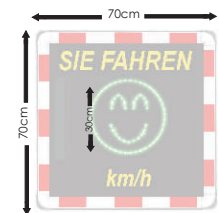

Anwendung.

Der Ablauf einer Messung ereignet sich wie folgt: Detektoren erfassen die gefahrene Geschwindigkeit ankommender Fahrzeuge. Der Schwellen-Einstellung entsprechend wird die gefahrene Geschwindigkeit im Wechsel mit einem entsprechenden Smiley-Symbol angezeigt. Wird die eingestellte Geschwindigkeitsschwelle überschritten, weist ein rotes Smiley-Symbol auf Fehlverhalten hin. Der Fahrer wird unmittelbar angehalten seine Fahrgeschwindigkeit zu reduzieren. Durch den mahnenden Hinweis und die sichtbare Überwachung am Straßenrand erfolgt in der Regel eine unmittelbare Anpassung der Fahrgeschwindigkeit an die vorgegebene Geschwindigkeitsbegrenzung. Bei eingehaltener Geschwindigkeit wird die ordnungsgemäße Fahrweise mittels eines lächelnden, grünen Smileys gelobt. Diese eindrücklich positive Bestätigung des korrekten Verhaltens, weißt langfristig erwiesenermaßen einen stärkeren Lerneffekt auf, als die schlichte Anmahnung des Fehlverhaltens.

wavetec Cube Emotica
70 cm x 70 cm

Art.Nr.
CUBE EMOTICA

Maße

Ausstattung.

Anzeigetechnik Allgemein

- Superhelle LEDs für kontrastreich brillante Anzeige auch bei Sonnenschein
- automatische Helligkeitssteuerung für effizienten Einsatz bei Tag und bei Nacht

Anzeigetechnik Ziffer

- 3-stellig bis 199km/h
- LED-Ziffernhöhe: 300 mm

Anzeigetechnik Symbol

- LED-Symbolhöhe: 300 mm
- fröhliches Smiley-Symbol: grünen LEDs
- trauriges Smiley-Symbol: roten LEDs

Gehäuse (Cube)

- Maße: 700 x 700 x 90 mm
- stabile, formschöne Aluminium-Konstruktion mit umlaufender Gummileiste
- reflektierender Signalrahmen: weiß-rot

Frontscheibe

- glasklares Makrolon, matt schwarz beschichtet

Energieversorgung