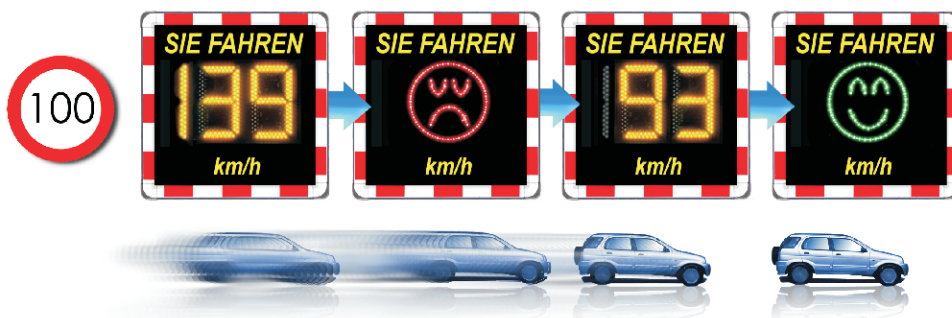

wavetec

wavetec Cube Emotica

Signifikant mahnen und positiv bestärken durch präzise Radardetektion, exakte Schwelleneinstellung und superhelles Smiley-LED-Display. Gerahmt in stabilstem Aluminium und dennoch leicht im Transport.

Anwendung.

Der Ablauf einer Messung ereignet sich wie folgt: Detektoren erfassen die gefahrene Geschwindigkeit ankommender Fahrzeuge. Der Schwellen-Einstellung entsprechend wird die gefahrene Geschwindigkeit im Wechsel mit einem entsprechenden Smiley-Symbol angezeigt. Wird die eingestellte Geschwindigkeitsschwelle überschritten, weist ein rotes Smiley-Symbol auf Fehlverhalten hin. Der Fahrer wird unmittelbar angehalten seine Fahrgeschwindigkeit zu reduzieren. Durch den mahnenden Hinweis und die sichtbare Überwachung am Straßenrand erfolgt in der Regel eine unmittelbare Anpassung der Fahrgeschwindigkeit an die vorgegebene Geschwindigkeitsbegrenzung. Bei eingehaltener Geschwindigkeit wird die ordnungsgemäße Fahrweise mittels eines lächelnden, grünen Smileys gelobt. Diese eindrücklich positive Bestätigung des korrekten Verhaltens, weißt langfristig erwiesenermaßen einen stärkeren Lerneffekt auf, als die schlichte Anmahnung des Fehlverhaltens.

wavetec Cube Emotica
70 cm x 70 cm

Art.Nr.
CUBE EMOTICA

Maße

Ausstattung.

Anzeigetechnik Allgemein

- Superhelle LEDs für kontrastreich brillante Anzeige auch bei Sonnenschein
- automatische Helligkeitssteuerung für effizienten Einsatz bei Tag und bei Nacht

Anzeigetechnik Ziffer

- 3-stellig bis 199km/h
- LED-Ziffernhöhe: 300 mm

Anzeigetechnik Symbol

- LED-Symbolhöhe: 300 mm
- fröhliches Smiley-Symbol: grünen LEDs
- trauriges Smiley-Symbol: roten LEDs

Gehäuse (Cube)