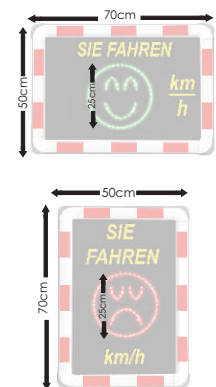

wavetec

wavetec Compact Emotica

Signifikant mahnen und positiv bestärken durch präzise Radardetektion, exakte Schwelleneinstellung und superhelles Smiley-LED-Display. Gerahmt in stabilstem Aluminum und dennoch leicht im Transport.

Anwendung.

Der Ablauf einer Messung ereignet sich wie folgt: Detektoren erfassen die gefahrene Geschwindigkeit ankommender Fahrzeuge. Der Schwellen-Einstellung entsprechend wird die gefahrene Geschwindigkeit im Wechsel mit einem entsprechenden Smiley-Symbol angezeigt. Wird die eingestellte Geschwindigkeitsschwelle überschritten, weist ein rotes Smiley-Symbol auf Fehlverhalten hin. So wird der Fahrer unmittelbar angehalten seine Geschwindigkeit zu reduzieren. Durch den mahnenden Hinweis und die sichtbare Überwachung am Straßenrand erfolgt in der Regel eine unmittelbare Anpassung der Fahrgeschwindigkeit an die vorgegebene Geschwindigkeitsbegrenzung. Bei eingehaltener Geschwindigkeit wird die ordnungsgemäße Fahrweise mittels eines lächelnden, grünen Smileys gelobt. Eine derart positive Bestätigung korrekten Verhaltens hat langfristig einen erwiesenermaßen stärkeren Lerneffekt als schlichte Mahnung bei Fehlverhalten.

wavetec Compact Emotica
50 cm x 70 cm
70 cm x 50 cm

Artikelnummern
EMOTICA50.70 (hochkant)
EMOTICA70.50 (waagrecht)

Maße

Ausstattung.

Anzeigetechnik Allgemein

- Superhelle LEDs für kontrastreich brillante Anzeige auch bei Sonnenschein
- automatische Helligkeitssteuerung für effizienten Einsatz bei Tag und bei Nacht

Anzeigetechnik Ziffer

- LED-Ziffernhöhe: 250 mm

Anzeigetechnik Symbol

- LED-Symbolhöhe: 250 mm
- fröhliches Smiley-Symbol: grünen LEDs
- trauriges Smiley-Symbol: roten LEDs

Gehäuse (Compact)

- Maße: 700 x 500 x 90 mm (wahlweise 500 x 700 x 90 mm)
- stabile, formschöne Aluminium-Konstruktion mit umlaufender Gummileiste
- reflektierender Signalrahmen: weiß-rot