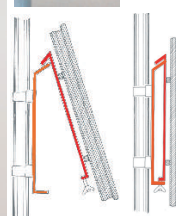

Masten

“MoMa” und “TriMa”

Mobile Masten zum Aufstellen

Die mobilen Masten von wavetec ermöglichen Ihnen den flexiblen Einsatz der Speed Displays - zum Standortwechsel ohne Probleme.

“Ma 60” bzw. “Ma 70”
Schraubschellen

“V2A”
Universalbandschelle

“MaPat”
Universalbandschelle

Abschließbar
mit Vorhängeschloss

“MaEasy”
Schnelleinhängesystem

Abschließbar
mit Vorhängeschloss

Einhängeprinzip
der “MaEasy”

“MaMobil”
Schnelleinhängesystem, besonders variabel