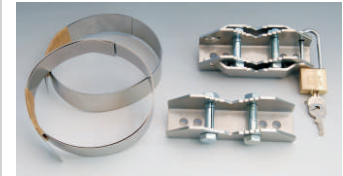

Die Einhängevorrichtung wird am Fuß des Mastes vormontiert und kann dann in die gewünschte Höhe verschoben werden.

Nach Anziehen der Flügelschrauben hängt das Speed Display oder der Counter fest und sicher.

Die Anzeigetafel oder der Counter kann am vorgesehenen Standort mittels einfacher Rundkopfschrauben bequem ein- und wieder ausgehängen werden. Mit der „Aushängesicherung“ wird das Display oder der Counter gegen unbefugtes Abnehmen gesichert.

Masten

“MoMa” und “TriMa”

Mobile Masten zum Aufstellen

Die mobilen Masten von wavetec ermöglichen Ihnen den flexiblen Einsatz der Speed Displays - zum Standortwechsel ohne Probleme.

“Ma 60” bzw. “Ma 70”
Schraubschellen

“V2A”
Universalbandschelle

“MaPat”
Universalbandschelle

Abschließbar
mit Vorhängeschloss

“MaEasy”
Schnelleinhängesystem

Abschließbar
mit Vorhängeschloss

Einhängeprinzip
der “MaEasy”

“MaMobil”
Schnelleinhängesystem, besonders variabel